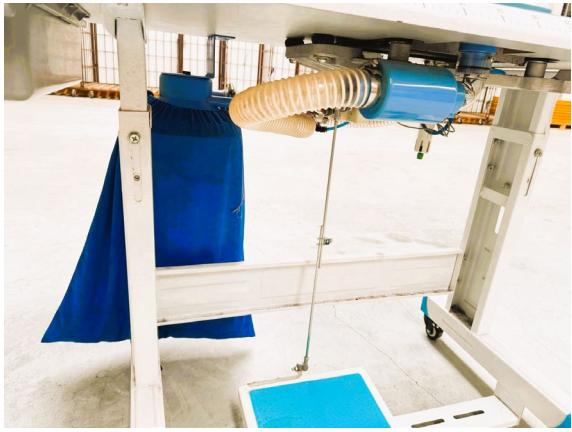

Ficha Técnica

SEWMAQ SWD-X5-4 (2x4)

Ficha Técnica

SEWMAQ SWD-X5-4 (2x4)

Máquina corte e cose

- 2 Agulhas
- Corte de linha e levantamento elétrico
- Monofásica

**Preço e informações adicionais sob consulta